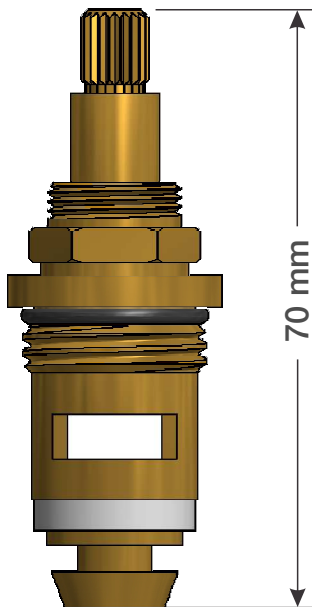

Cabezas

Transferencia línea Cierre cerámico

CODIGO: R16

Cabeza Transferencia

Línea Flat

Lavatorio, Bidet y Ducha de embutir