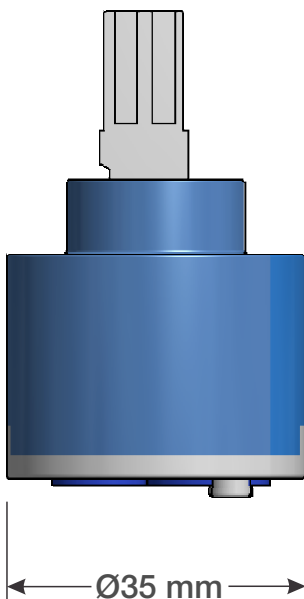

Cartuchos

Monocomando

Cartucho Ø35mm

CODIGO: R23

Líneas

Smart
Soul
Quartz
Gourmet
Calyx
Link